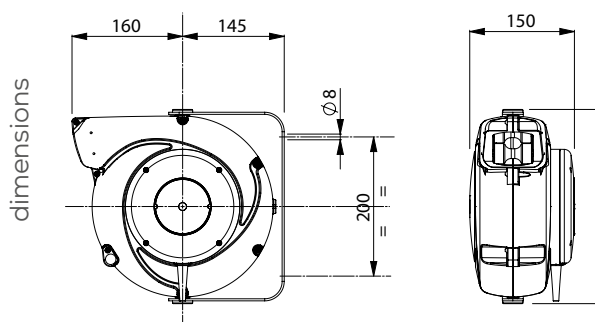

9801/RW - 9801/BY