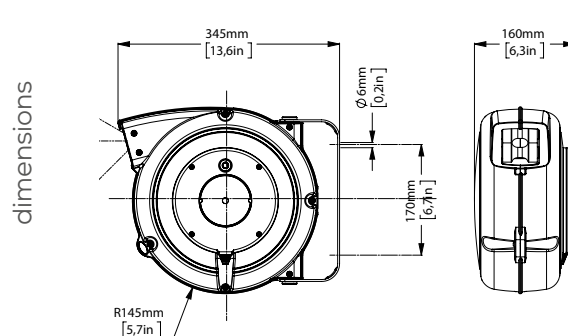

9801/RW - 9801/BY